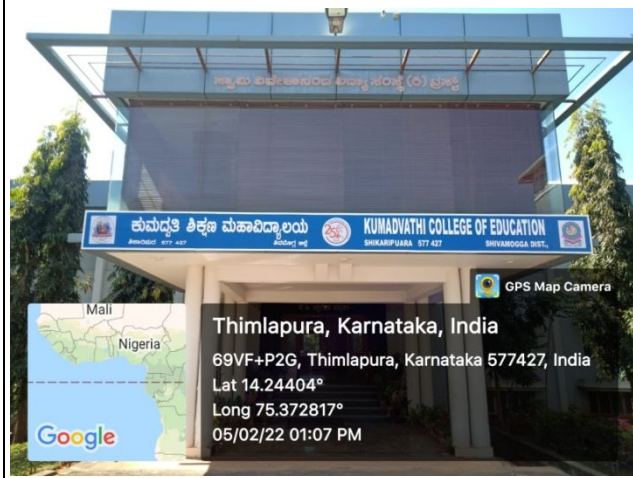

Swamy Vivekananda Vidya Samsthe (R)
KUMADVATHI COLLEGE OF EDUCATION
 Aided, Permanently Affiliated to Kuvempu University,
 Recognised by NCTE & UGC Act 2(f), Section 12 (B) &
NAAC Accredited With "A+" Grade (3.27 CGPA)
 Shikaripura – 577 427, Shivamogga Road, Shivamogga Dist.
 ☎ : 08187 – 222383, 222067 ✉ kumadvathibed@gmail.com

ಸ್ವಾಮಿ ವಿವೇಕಾನಂದ ವಿದ್ಯಾಸಂಸ್ಥೆ (ಠ)
ಕುಮದ್ವತಿ ಶಿಕ್ಷಣ ಮಹಾವಿದ್ಯಾಲಯ
 ಅನುದಾನಿತ, ಕುವೆಂಪು ವಿಶ್ವವಿದ್ಯಾನಿಲಯಕ್ಕೆ ಶಾಶ್ವತ ಸಂಯೋಜಿತ, ಎನ್.ಸಿ.ಟಿ.ಇ
 ಹಾಗೂ ಯು.ಜಿ.ಸಿ, ಅಧಿನಿಯಮ 2(f), ಸೆಕ್ಷನ್ 12(B) ಮನ್ನಣೆ ಪಡೆದಿದೆ &
"A+" ಗ್ರೇಡ್‌ನೊಂದಿಗೆ NAAC ಮಾನ್ಯತೆ ಪಡೆದಿದೆ (3.27 ಸಿ.ಜಿ.ಪಿ.ಎ)
 ಶಿಕಾರಿಪುರ- 577 427, ಶಿವಮೊಗ್ಗ ರಸ್ತೆ, ಶಿವಮೊಗ್ಗ ಜಿಲ್ಲೆ
 🌐 www.kumadvathibed.in

Facilities Available for Betterment of Student Support in the Institution

FRONT VIEW OF THE COLLEGE

Principal
 Kumadvathi College of Education
 Shikaripura