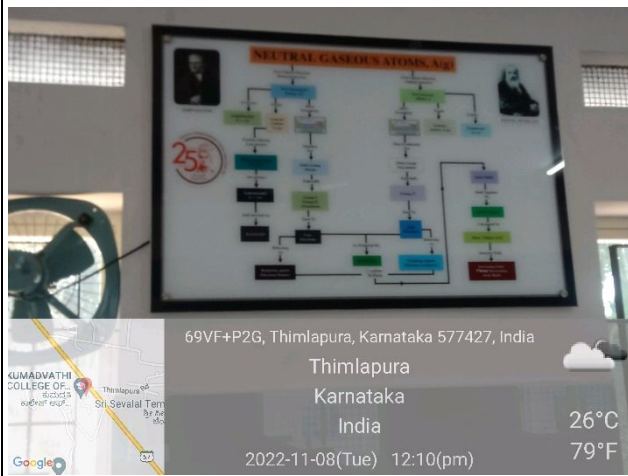

Swamy Vivekananda Vidya Samsthe (R)
KUMADVATHI COLLEGE OF EDUCATION
 Aided, Permanently Affiliated to Kuvempu University,
 Recognised by NCTE & UGC Act 2(f), Section 12 (B) &
NAAC Accredited With "A+" Grade (3.27 CGPA)
Shikaripura – 577 427, Shivamogga Road, Shivamogga Dist.
 ☎ : 08187 – 222383, 222067 ✉ kumadvathibed@gmail.com

ಸ್ವಾಮಿ ವಿವೇಕಾನಂದ ವಿದ್ಯಾಸಂಸ್ಥೆ (ರಿ)
ಕುಮದ್ವತಿ ಶಿಕ್ಷಣ ಮಹಾವಿದ್ಯಾಲಯ
 ಅನುದಾನಿತ, ಕುವೆಂಪು ವಿಶ್ವವಿದ್ಯಾನಿಲಯಕ್ಕೆ ಶಾರ್ವತ್ ಸಂಯೋಜಿತ, ಎನ್.ಸಿ.ಟಿ.ಇ
 ಹಾಗೂ ಯು.ಜಿ.ಸಿ, ಅಧಿನಿಯಮ 2(f), ಸೆಕ್ಷನ್ 12(B) ಮನ್ನಣೆ ಪಡೆದಿದೆ &
"A+" ಗ್ರೇಡ್‌ನೊಂದಿಗೆ NAAC ಮಾನ್ಯತೆ ಪಡೆದಿದೆ (3.27 ಸಿ.ಜಿ.ಪಿ.ಎ)
 ಶಿಕಾರಿಪುರ- 577 427, ಶಿವಮೊಗ್ಗ ರಸ್ತೆ, ಶಿವಮೊಗ್ಗ ಜಿಲ್ಲೆ
 🌐 www.kumadvathibed.in

Facilities Available for Betterment of Student Support in the Institution

Chemistry Laboratory

Principal

**Kumadvathi College of Education
 Shikaripura**