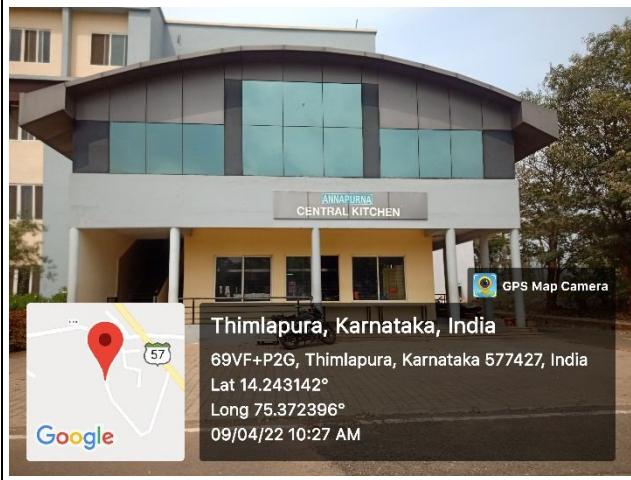

Swamy Vivekananda Vidya Samsthe (R)
KUMADVATHI COLLEGE OF EDUCATION
Aided, Permanently Affiliated to Kuvempu University,
Recognised by NCTE & UGC Act 2(f), Section 12 (B) &
NAAC Accredited With "A+" Grade (3.27 CGPA)
Shikaripura – 577 427, Shivamogga Road, Shivamogga Dist.
☎ : 08187 – 222383, 222067   ✉ kumadvathibed@gmail.com

ಸ್ವಾಮಿ ವಿವೇಕಾನಂದ ವಿದ್ಯಾಸಂಸ್ಥೆ (ರಿ)
ಕುಮದ್ವತಿ ಶಿಕ್ಷಣ ಮಹಾವಿದ್ಯಾಲಯ
ಅನುದಾನಿತ, ಕುವೆಂಪು ವಿಶ್ವವಿದ್ಯಾನಿಲಯಕ್ಕೆ ಶಾಶ್ವತ ಸಂಯೋಜಿತ, ಎನ್.ಸಿ.ಟಿ.ಇ
ಹಾಗೂ ಯು.ಜಿ.ಸಿ, ಅಧಿನಿಯಮ 2(f), ಸೆಕ್ಷನ್ 12(B) ಮನ್ನಣೆ ಪಡೆದಿದೆ &
"A+" ಗ್ರೇಡ್‌ನೊಂದಿಗೆ NAAC ಮಾನ್ಯತೆ ಪಡೆದಿದೆ (3.27 ಸಿ.ಜಿ.ಪಿ.ಎ)
ಶಿಕಾರಿಪುರ- 577 427, ಶಿವಮೊಗ್ಗ ರಸ್ತೆ, ಶಿವಮೊಗ್ಗ ಜಿಲ್ಲೆ
🌐 www.kumadvathibed.in

Facilities Available for Betterment of Student Support in the Institution

CANTEEN

Principal
Kumadvathi College of Education
Shikaripura