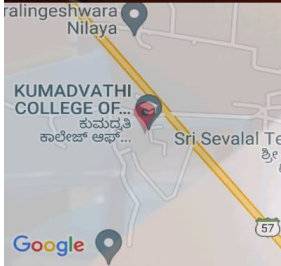

Swamy Vivekananda Vidya Samsthe (R)
KUMADVATHI COLLEGE OF EDUCATION
Aided, Permanently Affiliated to Kuvempu University,
Recognised by NCTE & UGC Act 2(f), Section 12 (B) &
NAAC Accredited With "A+" Grade (3.27 CGPA)
Shikaripura – 577 427, Shivamogga Road, Shivamogga Dist.
☎ : 08187 – 222383, 222067   ✉ kumadvathibed@gmail.com

ಸ್ವಾಮಿ ವಿವೇಕಾನಂದ ವಿದ್ಯಾಸಂಸ್ಥೆ (ಠ)
ಕುಮದ್ವತಿ ಶಿಕ್ಷಣ ಮಹಾವಿದ್ಯಾಲಯ
ಅನುದಾನಿತ, ಕುವೆಂಪು ವಿಶ್ವವಿದ್ಯಾನಿಲಯಕ್ಕೆ ಶಾಶ್ವತ ಸಂಯೋಜಿತ, ಎನ್.ಸಿ.ಟಿ.ಇ
ಹಾಗೂ ಯು.ಜಿ.ಸಿ, ಅಧಿನಿಯಮ 2(f), ಸೆಕ್ಷನ್ 12(B) ಮನ್ನಣೆ ಪಡೆದಿದೆ &
"A+" ಗ್ರೇಡ್‌ನೊಂದಿಗೆ NAAC ಮಾನ್ಯತೆ ಪಡೆದಿದೆ (3.27 ಸಿ.ಜಿ.ಪಿ.ಎ)
ಶಿಕಾರಿಪುರ- 577 427, ಶಿವಮೊಗ್ಗ ರಸ್ತೆ, ಶಿವಮೊಗ್ಗ ಜಿಲ್ಲೆ
🌐 www.kumadvathibed.in

Facilities Available for Betterment of Student Support in the Institution

Administrative Room

69VF+P2G, Thimlapura, Karnataka 577427, India

Thimlapura
Karnataka
India

2022-11-15(Tue) 05:13(pm)