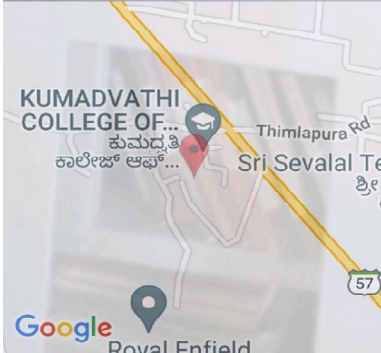

Swamy Vivekananda Vidya Samsathe (R)
KUMADVATHI COLLEGE OF EDUCATION
Aided, Permanently Affiliated to Kuvempu University,
Recognised by NCTE & UGC Act 2(f), Section 12 (B) &
NAAC Accredited With "A+" Grade (3.27 CGPA)
Shikaripura – 577 427, Shivamogga Road, Shivamogga Dist.
☎ : 08187 – 222383, 222067

ಸ್ವಾಮಿ ವಿವೇಕಾನಂದ ವಿದ್ಯಾಸಂಸ್ಥೆ (ಠಿ)
ಕುಮದ್ವತಿ ಶಿಕ್ಷಣ ಮಹಾವಿದ್ಯಾಲಯ
ಅನುದಾನಿತ, ಕುವೆಂಪು ವಿಶ್ವವಿದ್ಯಾನಿಲಯಕ್ಕೆ ಶಾಶ್ವತ ಸಂಯೋಜಿತ, ಎನ್.ಸಿ.ಟಿ.ಇ
ಹಾಗೂ ಯು.ಜಿ.ಸಿ, ಅಧಿನಿಯಮ 2(f), ಸೆಕ್ಷನ್ 12(B) ಮನ್ನಣೆ ಪಡೆದಿದೆ &
"A+" ಗ್ರೇಡ್‌ನೊಂದಿಗೆ NAAC ಮಾನ್ಯತೆ ಪಡೆದಿದೆ (3.27 ಸಿ.ಜಿ.ಪಿ.ಎ)
ಶಿಕಾರಿಪುರ- 577 427, ಶಿವಮೊಗ್ಗ ರಸ್ತೆ, ಶಿವಮೊಗ್ಗ ಜಿಲ್ಲೆ
🌐 www.kumadvathibed.in

✉ kumadvathibed@gmail.com

Facilities Available for Betterment of Student Support in the Institution

Back Volumes

69VF+P2G, Thimlapura, Karnataka 577427, India

Thimlapura
Karnataka
India

2022-11-09(Wed) 10:43(am)

[Signature]
Principal

Kumadvathi College of Education
Shikaripura