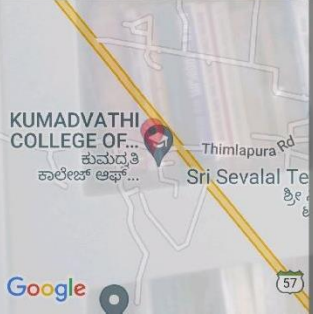

Swamy Vivekananda Vidya Samsthe (R)
KUMADVATHI COLLEGE OF EDUCATION
Aided, Permanently Affiliated to Kuvempu University,
Recognised by NCTE & UGC Act 2(f), Section 12 (B) &
NAAC Accredited With "A+" Grade (3.27 CGPA)
Shikaripura – 577 427, Shivamogga Road, Shivamogga Dist.
☎ : 08187 – 222383, 222067

ಸ್ವಾಮಿ ವಿವೇಕಾನಂದ ವಿದ್ಯಾಸಂಸ್ಥೆ (ರಿ)
ಕುಮದ್ವತಿ ಶಿಕ್ಷಣ ಮಹಾವಿದ್ಯಾಲಯ
ಅನುದಾನಿತ, ಕುವೆಂಪು ವಿಶ್ವವಿದ್ಯಾನಿಲಯಕ್ಕೆ ಶಾಶ್ವತ ಸಂಯೋಜಿತ, ಎನ್.ಸಿ.ಟಿ.ಇ
ಹಾಗೂ ಯು.ಜಿ.ಸಿ, ಅಧಿನಿಯಮ 2(f), ಸೆಕ್ಷನ್ 12(B) ಮನ್ನಣೆ ಪಡೆದಿದೆ &
"A+" ಗ್ರೇಡ್‌ನೊಂದಿಗೆ NAAC ಮಾನ್ಯತೆ ಪಡೆದಿದೆ (3.27 ಸಿ.ಜಿ.ಪಿ.ಎ)
ಶಿಕಾರಿಪುರ- 577 427, ಶಿವಮೊಗ್ಗ ರಸ್ತೆ, ಶಿವಮೊಗ್ಗ ಜಿಲ್ಲೆ
🌐 www.kumadvathibed.in

✉ kumadvathibed@gmail.com

Facilities Available for Betterment of Student Support in the Institution

SC-ST Book Section

69VF+P2G, Thimlapura, Karnataka 577427, India
Thimlapura
Karnataka
India

2022-11-09(Wed) 10:43(am)

Principal

Kumadvathi College of Education
Shikaripura